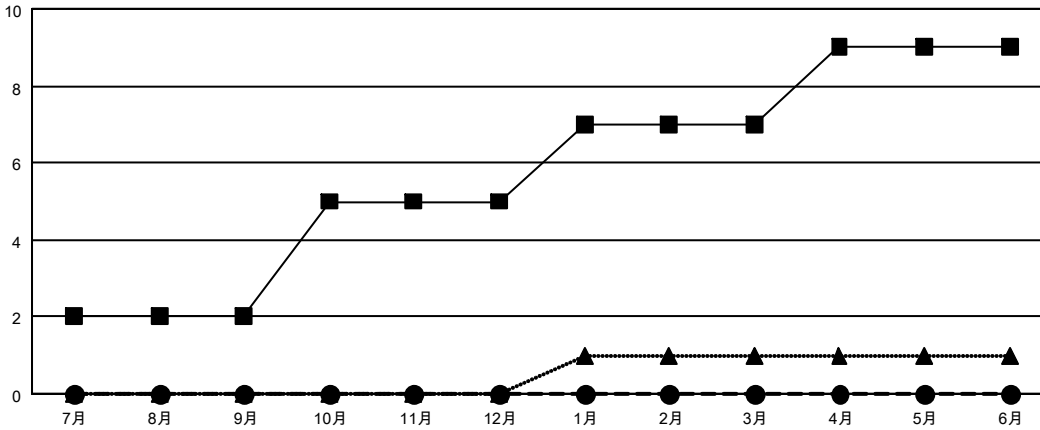

GMT MONTHLY MEMBERSHIP PROGRESS REPORT

Results as of: 8/31/2019

Multiple District 330

LOCATION: JAPAN

GMT: OPEN

GMT会則地域 5 - J

クラブ				名			
結果: 2019-2020				結果: 2019-2020			
四半期	新クラブ目標	新クラブ	解散クラブ	四半期	会員純増目標	会員増強実績	退会者(転籍を含む)実際
7月/8月/9月	2	0	2	7月/8月/9月	300	397	154
10月/11月/12月	3	0	0	10月/11月/12月	290	0	0
1月/2月/3月	2	0	0	1月/2月/3月	250	0	0
4月/5月/6月	2	0	0	4月/5月/6月	241	0	0

新クラブ目標及び実績累計

会員目標及び実績累計

解散クラブ: 2	130 CLUBS OF 430 一名以上の新会員を登録	男女別
退会者		男性 9,667 (78.15%) 女性 2,703 (21.85%)
物故会員 20	会員累計データを見るには、ここをクリック	世帯主/家族会員合計 3,866
クラブ解散 10		国際会費半額の家族会員 2,303
その他 124		
合計 154		