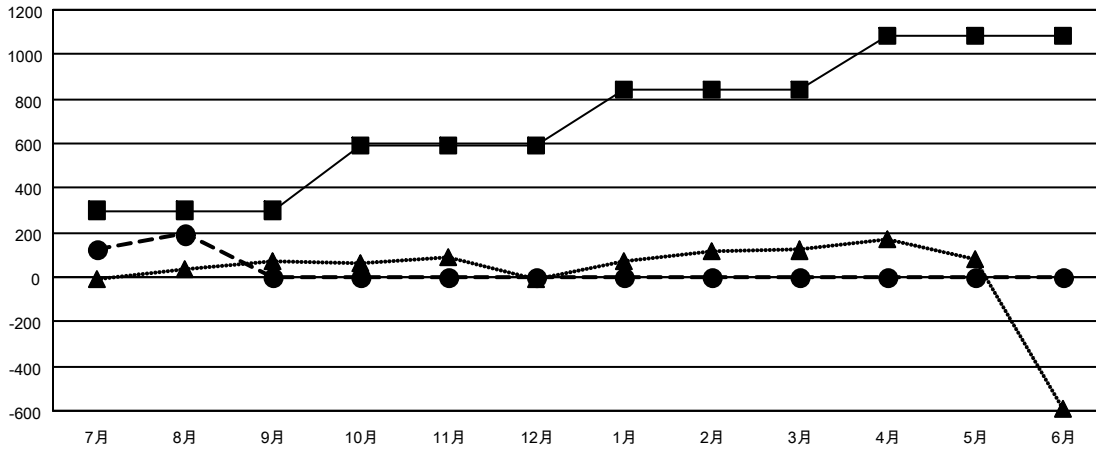

GMT MONTHLY MEMBERSHIP PROGRESS REPORT

Results as of: 8/31/2019

Multiple District 330

LOCATION: JAPAN

GMT: OPEN

GMT会則地域 5 - J

クラブ				名			
結果: 2019-2020				結果: 2019-2020			
四半期	新クラブ目標	新クラブ	解散クラブ	四半期	会員純増目標	会員増強実績	退会者(転籍を含む)実際
7月/8月/9月	2	0	2	7月/8月/9月	300	397	154
10月/11月/12月	3	0	0	10月/11月/12月	290	0	0
1月/2月/3月	2	0	0	1月/2月/3月	250	0	0
4月/5月/6月	2	0	0	4月/5月/6月	241	0	0

新クラブ目標及び実績累計

会員目標及び実績累計

解散クラブ: 2	130 CLUBS OF 430 一名以上の新会員を登録	男女別
退会者		男性 9,667 (78.15%) 女性 2,703 (21.85%)
物故会員 20	会員累計データを見るには、ここをクリック	世帯主/家族会員合計 3,866
クラブ解散 10		国際会費半額の家族会員 2,303
その他 124		
合計 154		